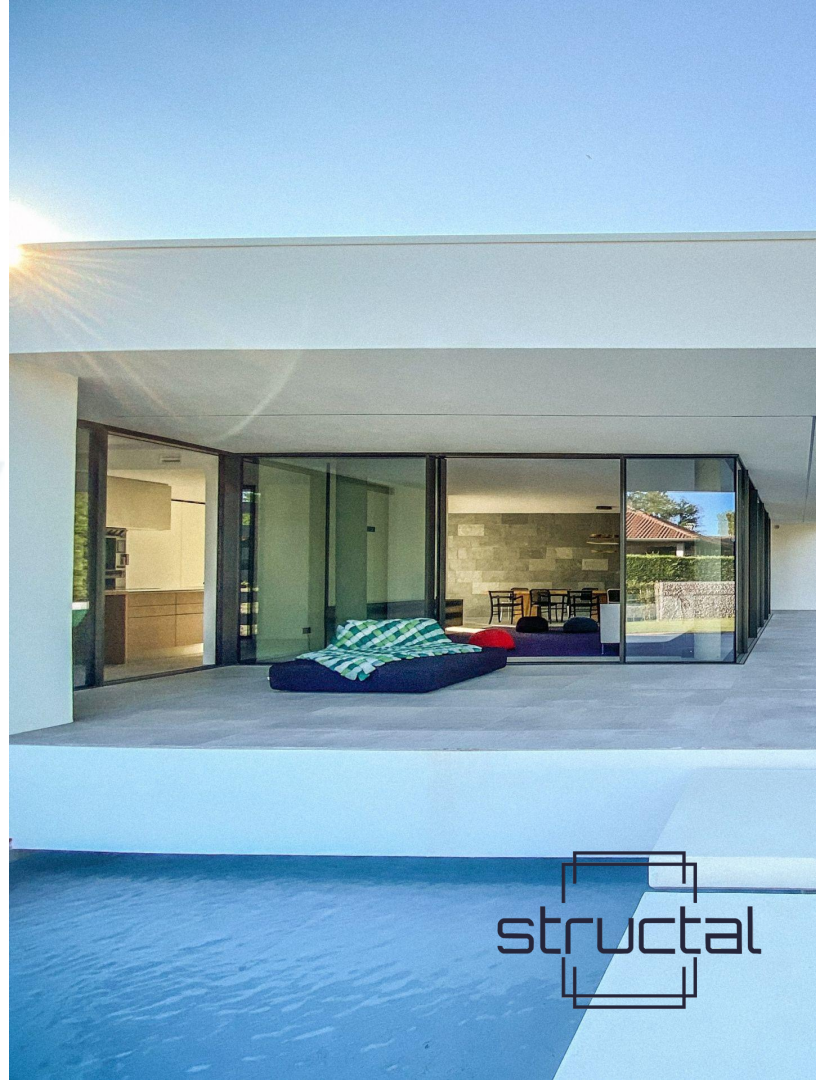

Готовы сделать ваш следующий проект эталоном остекления

Закажите консультацию инженера

Получите коммерческое предложение

Обсудите детали вашего проекта

structal